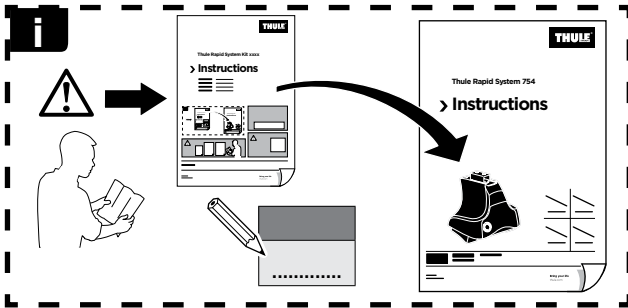

**HYUNDAI Lantra**, 4-dr Sedan, 00-02, 03-06

**HYUNDAI Lantra**, 5-dr Hatchback, 00-02, 03-06

\*North America

ISO 11154-E

141221

C.20121018  
519-1221-02

Bring your life

thule.com